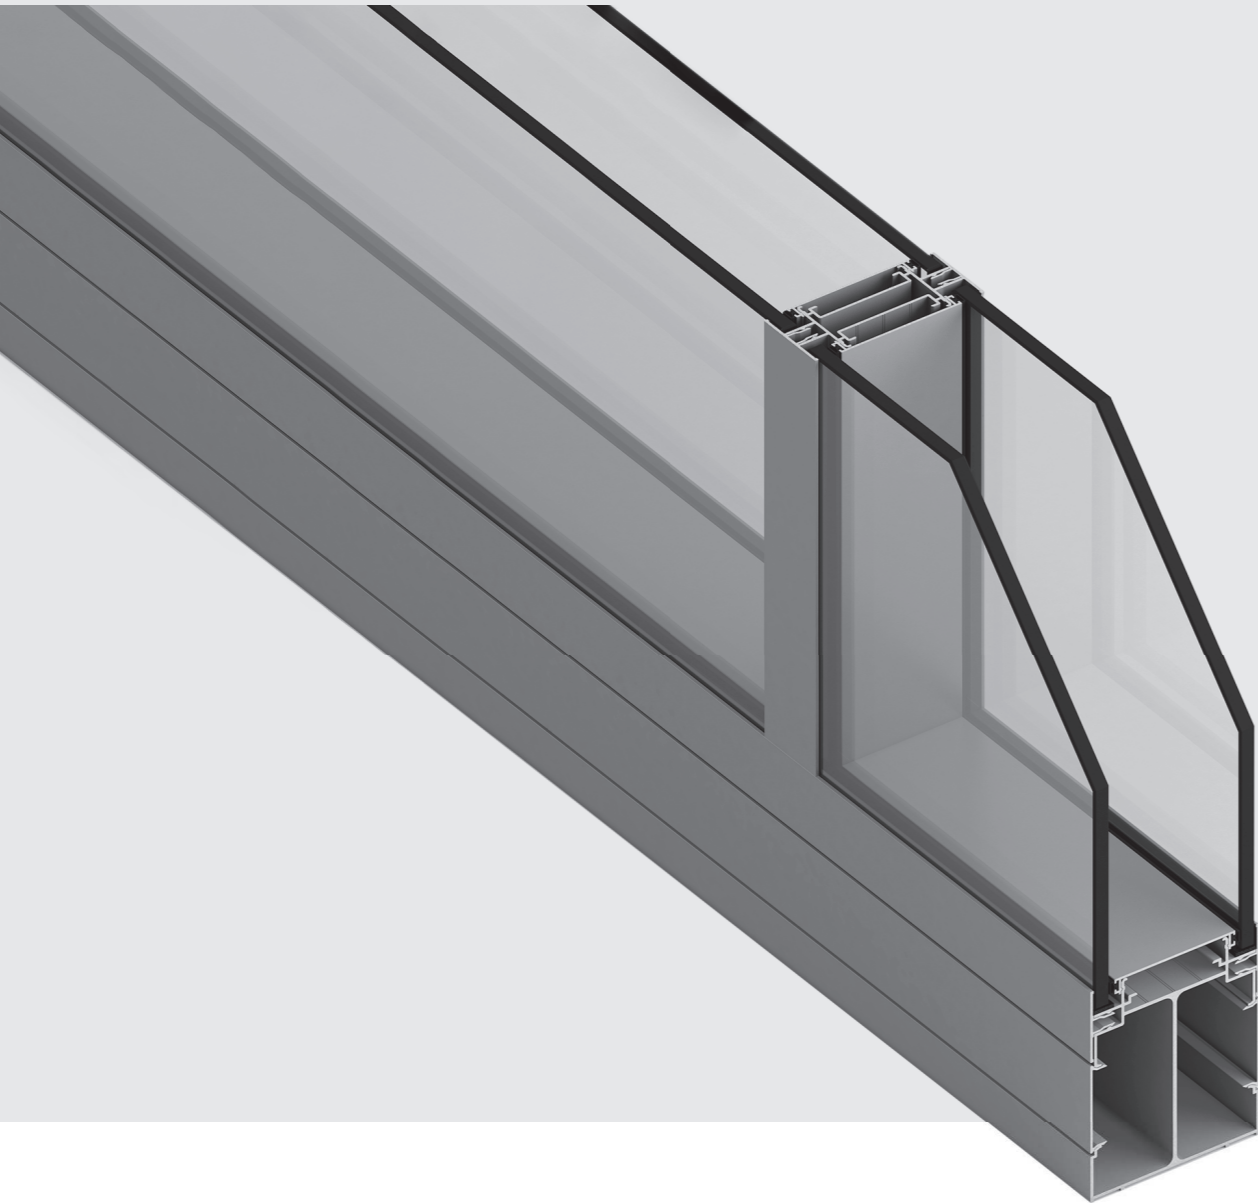

STRUGAL S85

De rápida fabricación y montaje es una opción idónea para separar espacios de trabajo.

Rápido de fabricar e montar, é uma opção ideal para separar espaços de trabalho.

Fabrication et montage rapides, une option idéale pour la séparation d'espaces de travail.

With quick factory turnaround times and installation, this option is ideal for those wishing to interior divisions spaces.

Perfiles para divisiones de oficinas. Permite la combinación de perfiles de revestimiento y la integración de persianas venecianas y estores.

Perfis para divisórias. Permite a combinação de perfis de revestimento e a integração de persianas venezianas e estores.

Profils pour cloison de bureau. Il permet la combinaison de profils de revêtement et l'intégration de stores vénitiens et de stores.

Office partition profiles This allows the combination of cladding profiles and integration of shutters, Venetian blinds and roller blinds.

CARACTERÍSTICAS TÉCNICAS

Características técnicas | Caractéristiques techniques | Technical characteristics