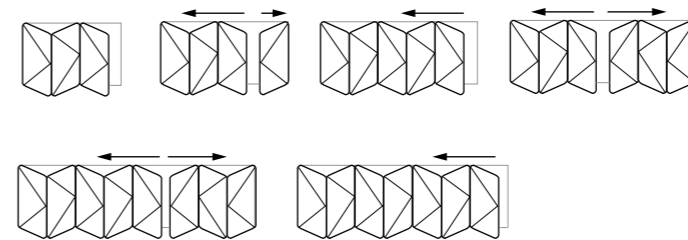

Un diseño de líneas rectas y marco de 48 mm que permite la apertura de grandes espacios gracias a que no existe limitación en el número de hojas. El mecanismo de librillo de las hojas móviles permiten conseguir una apertura total de la ventana.

Um desenho de linhas retas com um aro de 48 mm permitindo a abertura de grandes vãos, por não existir limitação no número de folhas. O sistema de encartar folhas móveis permite uma abertura total do vão.

CARACTERÍSTICAS TÉCNICAS

Características técnicas | Caractéristiques techniques | Technical characteristics

STRUGAL S47

SECCIONES Secções Sections Sections	MARCOS Aros Dormants Frames 75 mm	HOJAS Folhas Ouvrants Sashes 75 mm	
	ESPESOR MEDIO TÉORICO Espessura média teórica Épaisseur minimal théorique Theoretical average thickness	VENTANA Janela fenêtre windows 1.5 mm	PUERTA Porta Porte Door 1.5 mm
DIMENSIONES POR HOJA MÁXIMAS MÍNIMAS Dimensões folha Dimensions ouvrant Dimensions per sash	500 mm	700 mm	2200 mm
PESO MÁXIMO POR HOJA Peso máximo por folha Poids maximum ouvrant Maximum weight per sash	50 kg	Consultar peso y dimensiones máximas según tipología y ubicación Consultar peso e dimensões máximas de acordo com a tipologia e localização Consulter le poids et les dimensions maximales en fonction de la typologie et l'emplacement Please consult maximum weight and dimensions, depending on typ and location	
ACRISTALAMIENTO Envidraçado Vitrage Glazing	≤ 27 mm		
APERTURAS Aberturas Ouvertures Openings			

PLEGABLE

Empilhado | Empilage | Stacking

PRACTICABLE

Abertura | Ouverture | Opening

3:4