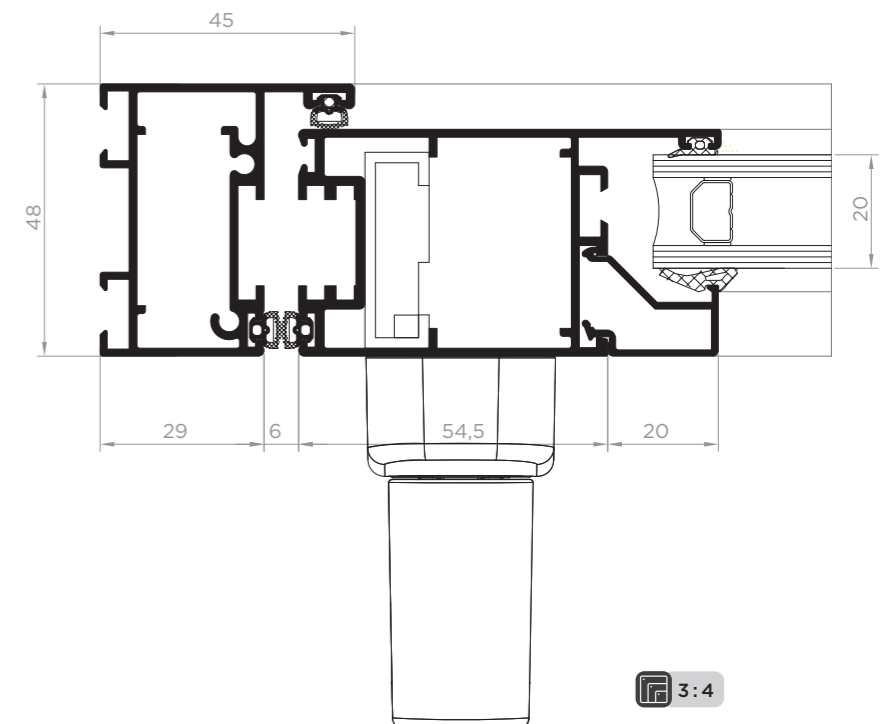

PRACTICABLE

Abertura | Ouverture | Opening